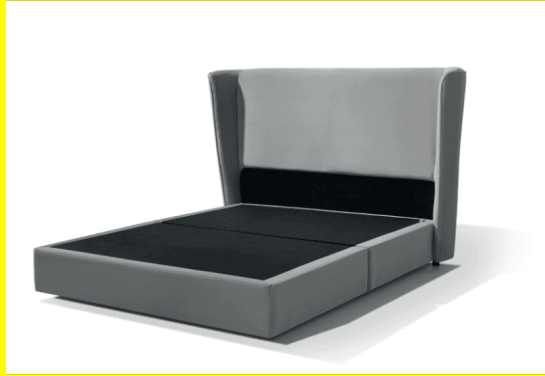

Conjunto Premium com Cabeceira Box - EVEREST

[Read More](#)

Categories: [BÁU & RECAMIER](#), [CABECEIRA & BOX](#), [CAMAS](#)

Product Description

Cabeceira Box - Altura: 1360 mm - Comp: 880 / 1380 / 1580 / 1930 - Prof: 1100 mm Esta cabeceira não possui frame, e sim de um sistema de encaixe por união exclusiva para base premium. Base Premium - Madeira Refl orestado seca em estufa - Revestimento externo em Korino, tecido ou tecido matelado 100% Poliester - Revestimento interno em TNT - Pés de Madeira (Altura do pé 200 mm) - Larg: 1580 mm |Comp: 02 partes 990 mm |Alt: 310 com os pés - Base Premium possui um sistema de encaixe por uma chapa de união, tanto para a junção das duas bases e para as cabeceira box deste conjunto.