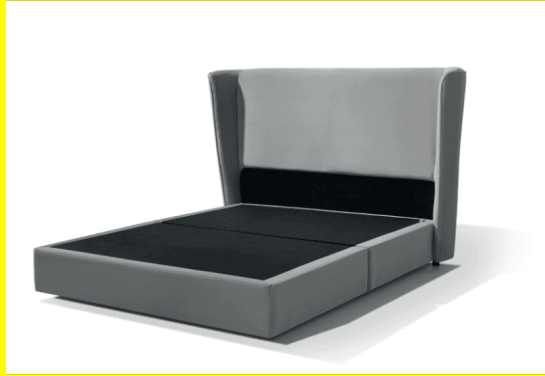

# Conjunto Premium com Cabeceira Box - EVEREST

[Read More](#)

**Categories:** [BÁU & RECAMIER](#), [CABECEIRA & BOX](#), [CAMAS](#)

## Product Description

Cabeceira Box - Altura: 1360 mm - Comp: 880 / 1380 / 1580 / 1930 - Prof: 1100 mm Esta cabeceira não possui frame, e sim de um sistema de encaixe por união exclusiva para base premium. Base Premium - Madeira Refl orestado seca em estufa - Revestimento externo em Korino, tecido ou tecido matelado 100% Poliéster - Revestimento interno em TNT - Pés de Madeira (Altura do pé 200 mm) - Larg: 1580 mm |Comp: 02 partes 990 mm |Alt: 310 com os pés - Base Premium possui um sistema de encaixe por uma chapa de união, tanto para a junção das duas bases e para as cabeceira box deste conjunto.