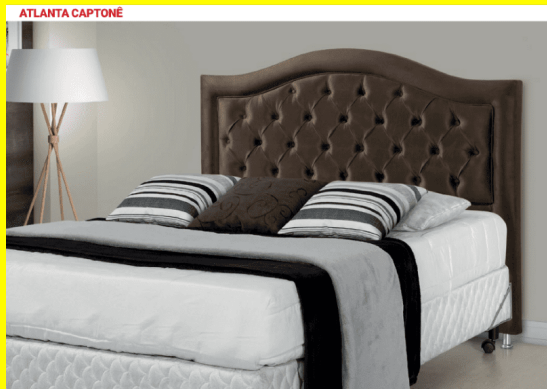

Cabeceira Box - ATLANTA CAPTONÊ

[Read More](#)

Categories: [CABECEIRA & BOX](#), [CAMAS](#)

Product Description

'- Alt.: 1360mm - Larg.: 900 / 1400 / 1600 / 1930mm - Prof.: 120mm