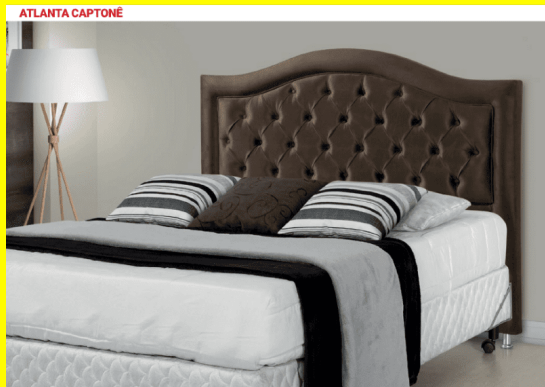

Cabeceira Box - ATLANTA CAPTONÊ

[Read More](#)

Categories: [CABECEIRA & BOX](#), [CAMAS](#)

Product Description

'- Alt.: 1360mm - Larg.: 900 / 1400 / 1600 / 1930mm - Prof.: 120mm