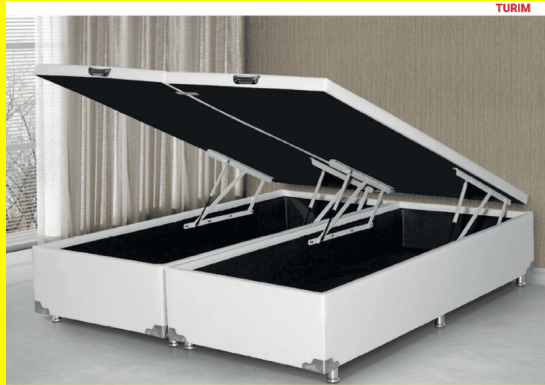

Conjunto Premium com Cabeceira Box - EVEREST

[Read More](#)

Categories: [BÁU & RECAMIER](#), [CABECEIRA & BOX](#), [CAMAS](#)

Product Description

Cabeceira Box - Altura: 1360 mm - Comp: 880 / 1380 / 1580 / 1930 - Prof: 1100 mm Esta cabeceira não possui frame, e sim de um sistema de encaixe por união exclusiva para base premium. Base Premium - Madeira Refl orestado seca em estufa - Revestimento externo em Korino, tecido ou tecido matelado 100% Poliéster - Revestimento interno em TNT - Pés de Madeira (Altura do pé 200 mm) - Larg: 1580 mm |Comp: 02 partes 990 mm |Alt: 310 com os pés - Base Premium possui um sistema de encaixe por uma chapa de união, tanto para a junção das duas bases e para as cabeceira box deste conjunto.

Conjunto Premium com Cabeceira Box - PÉROLA

[Read More](#)

Categories: [CABECEIRA & BOX](#), [CAMAS](#)

Product Description

Cabeceira Box - Altura: 1300 mm - Comp: 900 / 1400 / 1600 / 1930 - Prof: 1100 mm Esta cabeceira não possui frame, e sim de um sistema de encaixe por união exclusiva para base premium. Base Premium - Madeira Refl orestado seca em estufa - Revestimento externo em Korino, tecido ou tecido matelado 100% Poliéster - Revestimento interno em TNT - Pés de Madeira (Altura do pé 200 mm) - Larg: 1580 mm |Comp: 02 partes 990 mm |Alt: 310 com os pés - Base Premium possui um sistema de encaixe por uma chapa de união, tanto para a junção das duas bases e para as cabeceira box deste conjunto.

RECAMIER

Product Description

'- Alt.: 400mm - Comp.: 1300 / 1500mm - Prof.: 400mm

Recamier - ATHENAS

[Read More](#)

Categories: [BÁU & RECAMIER](#), [CABECEIRA & BOX](#)

ATHENAS

Product Description

'- Alt.: 520mm - Comp.: 800 / 1300 / 1500 / 1880mm - Prof.: 400mm

Sommier Baú Bi-Partido - 2 Tamos - TURIM

[Read More](#)

Categories: [BÁU & RECAMIER](#), [CABECEIRA & BOX](#), [CAMAS](#)

Product Description